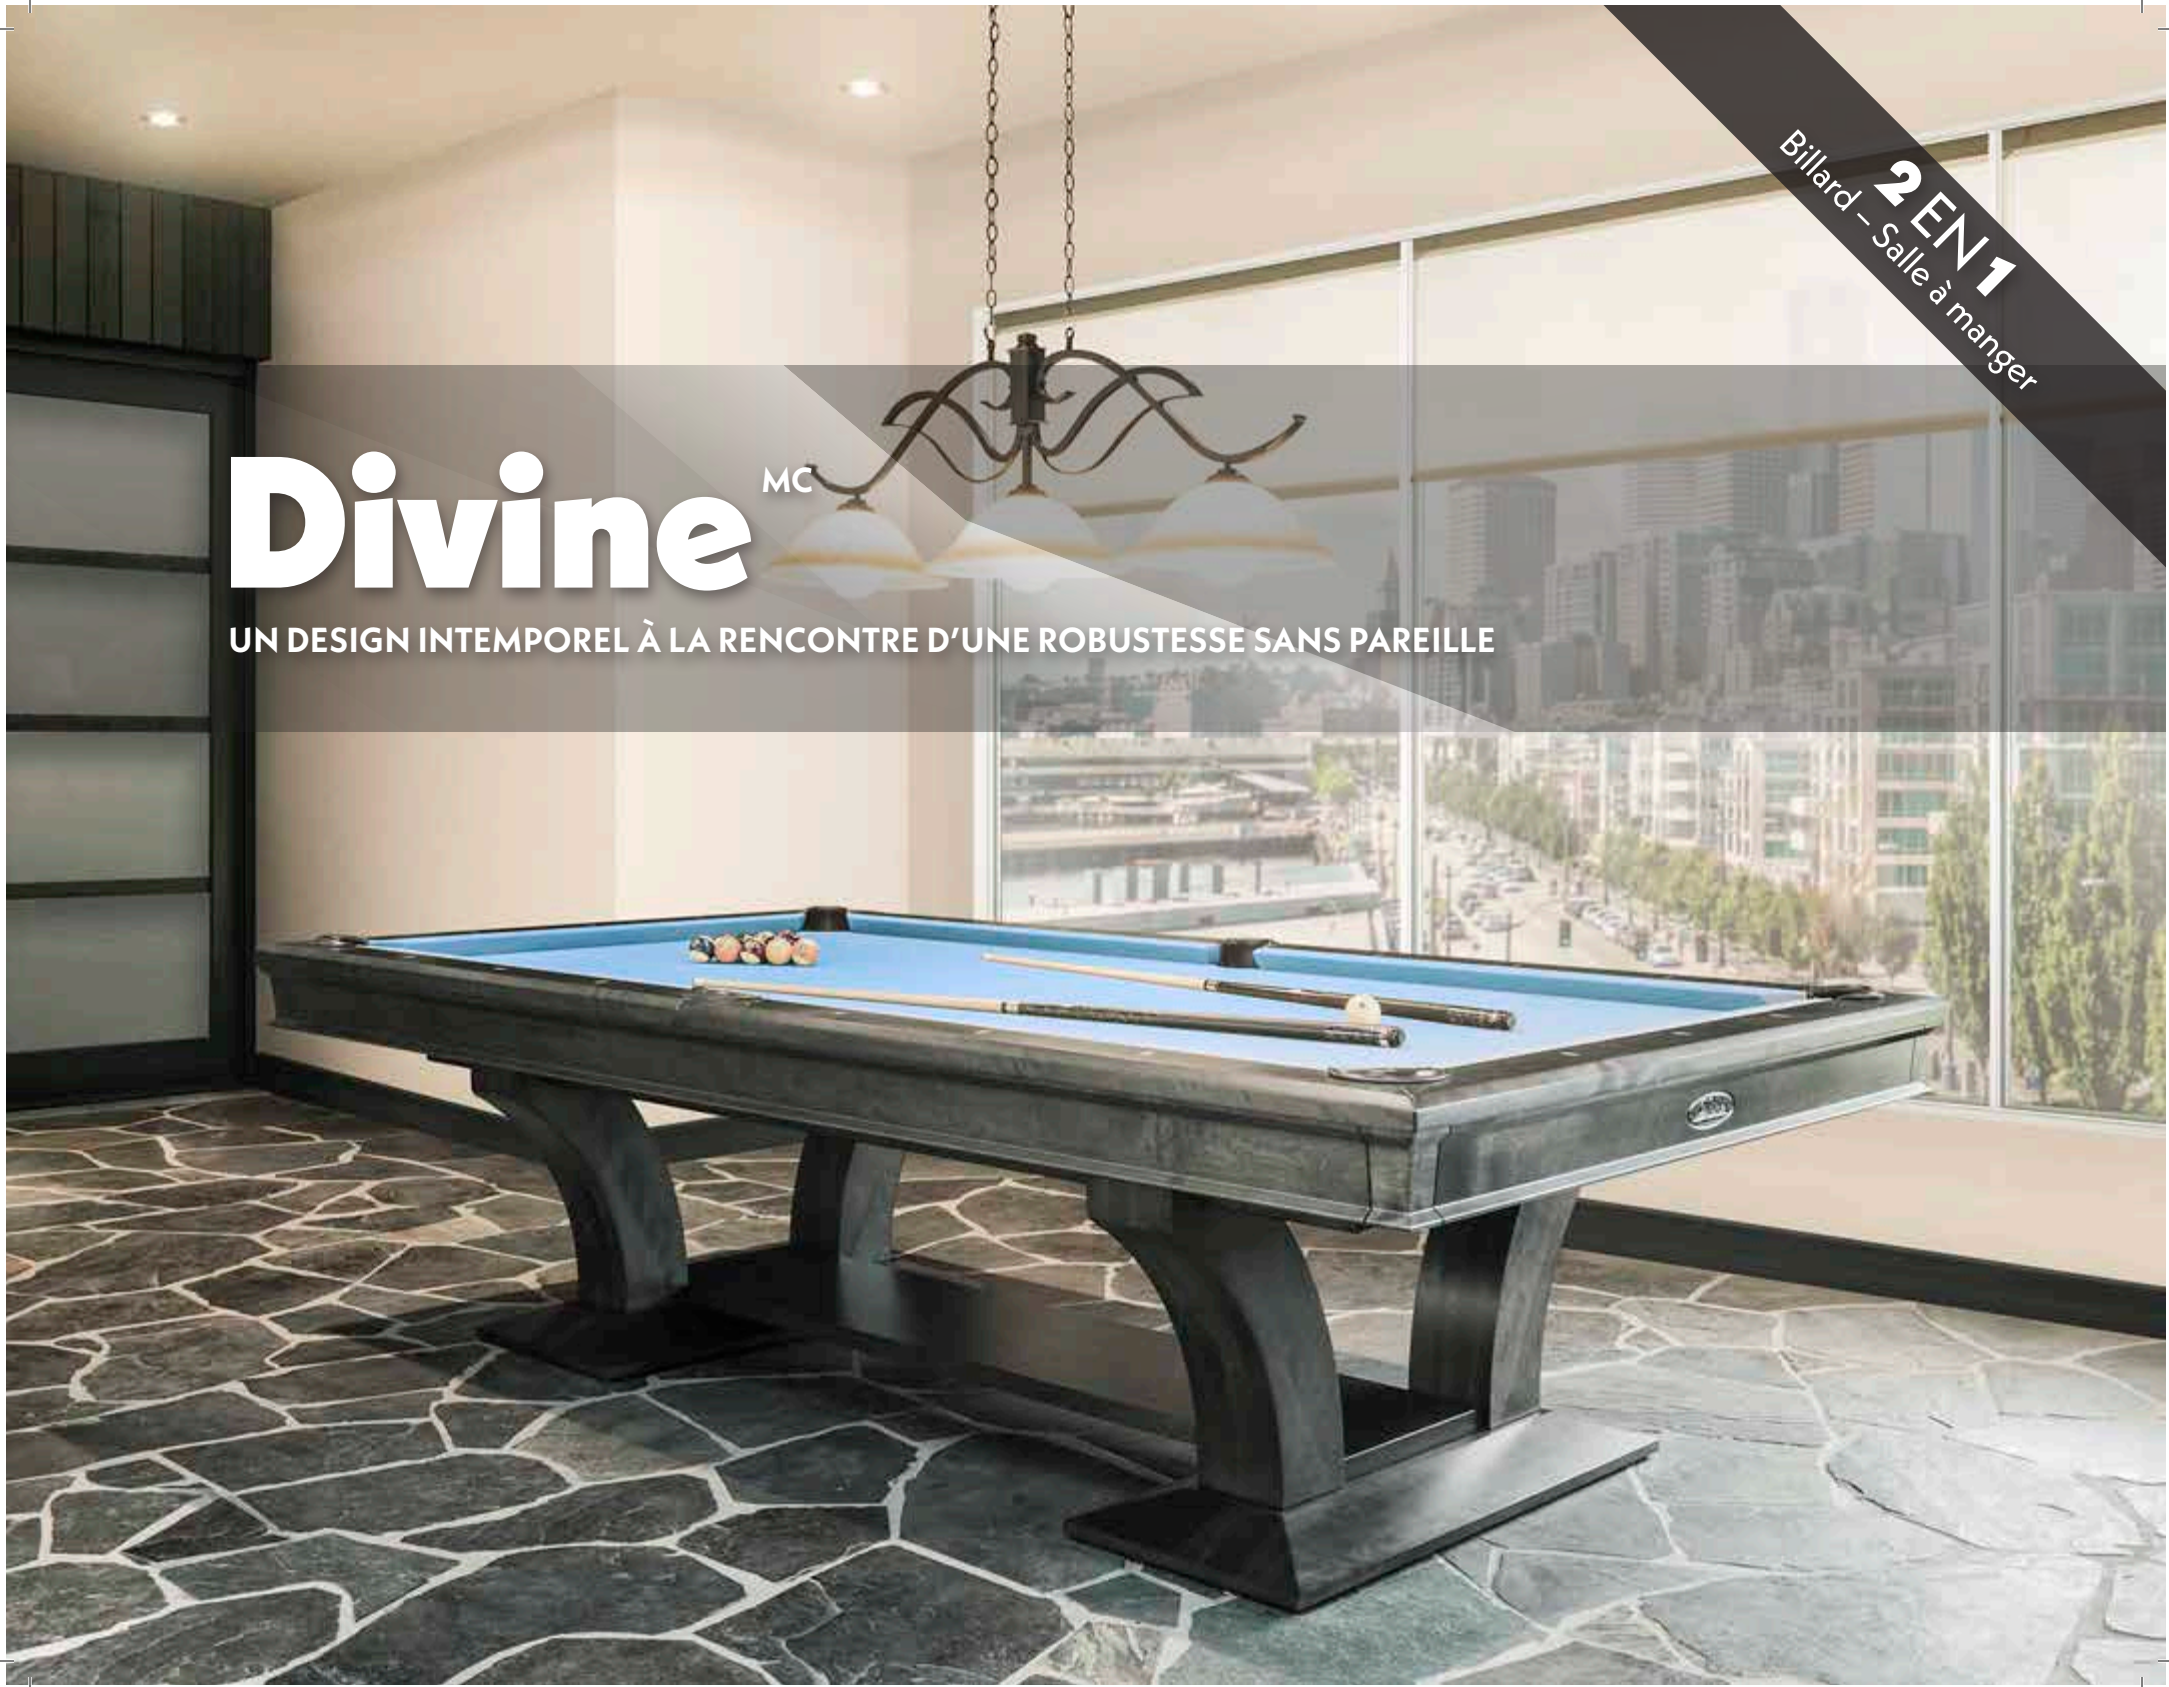

Divine

MC

UN DESIGN INTÉMPIREL À LA RENCONTRE D'UNE ROBUSTESSE SANS PAREILLE

Billard – Salle à manger **2 EN 1**

En raison de sa conception unique et de la taille imposante de ses composantes de structure, La Condo Divine de **CANADA BILLARD**, construite entièrement de merisier massif, est sans contredit un de nos billards à vocation multiple les plus solides. D'un style tréteau moderne, cette table de billard unique en son genre constituera certainement le centre d'attraction de votre pièce.